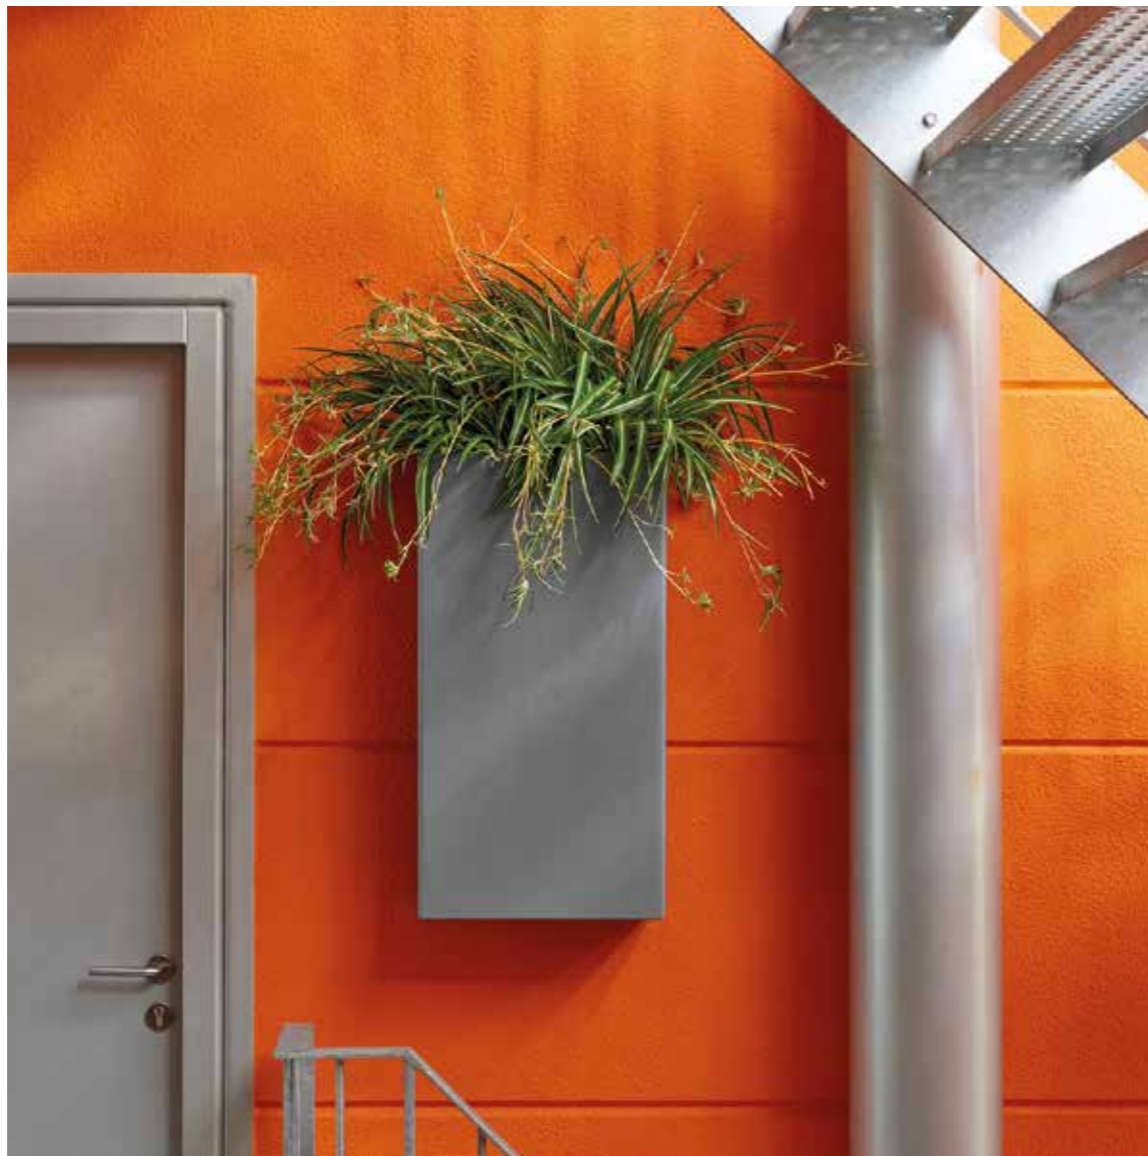

Prestige Wall Planter 40x20x75